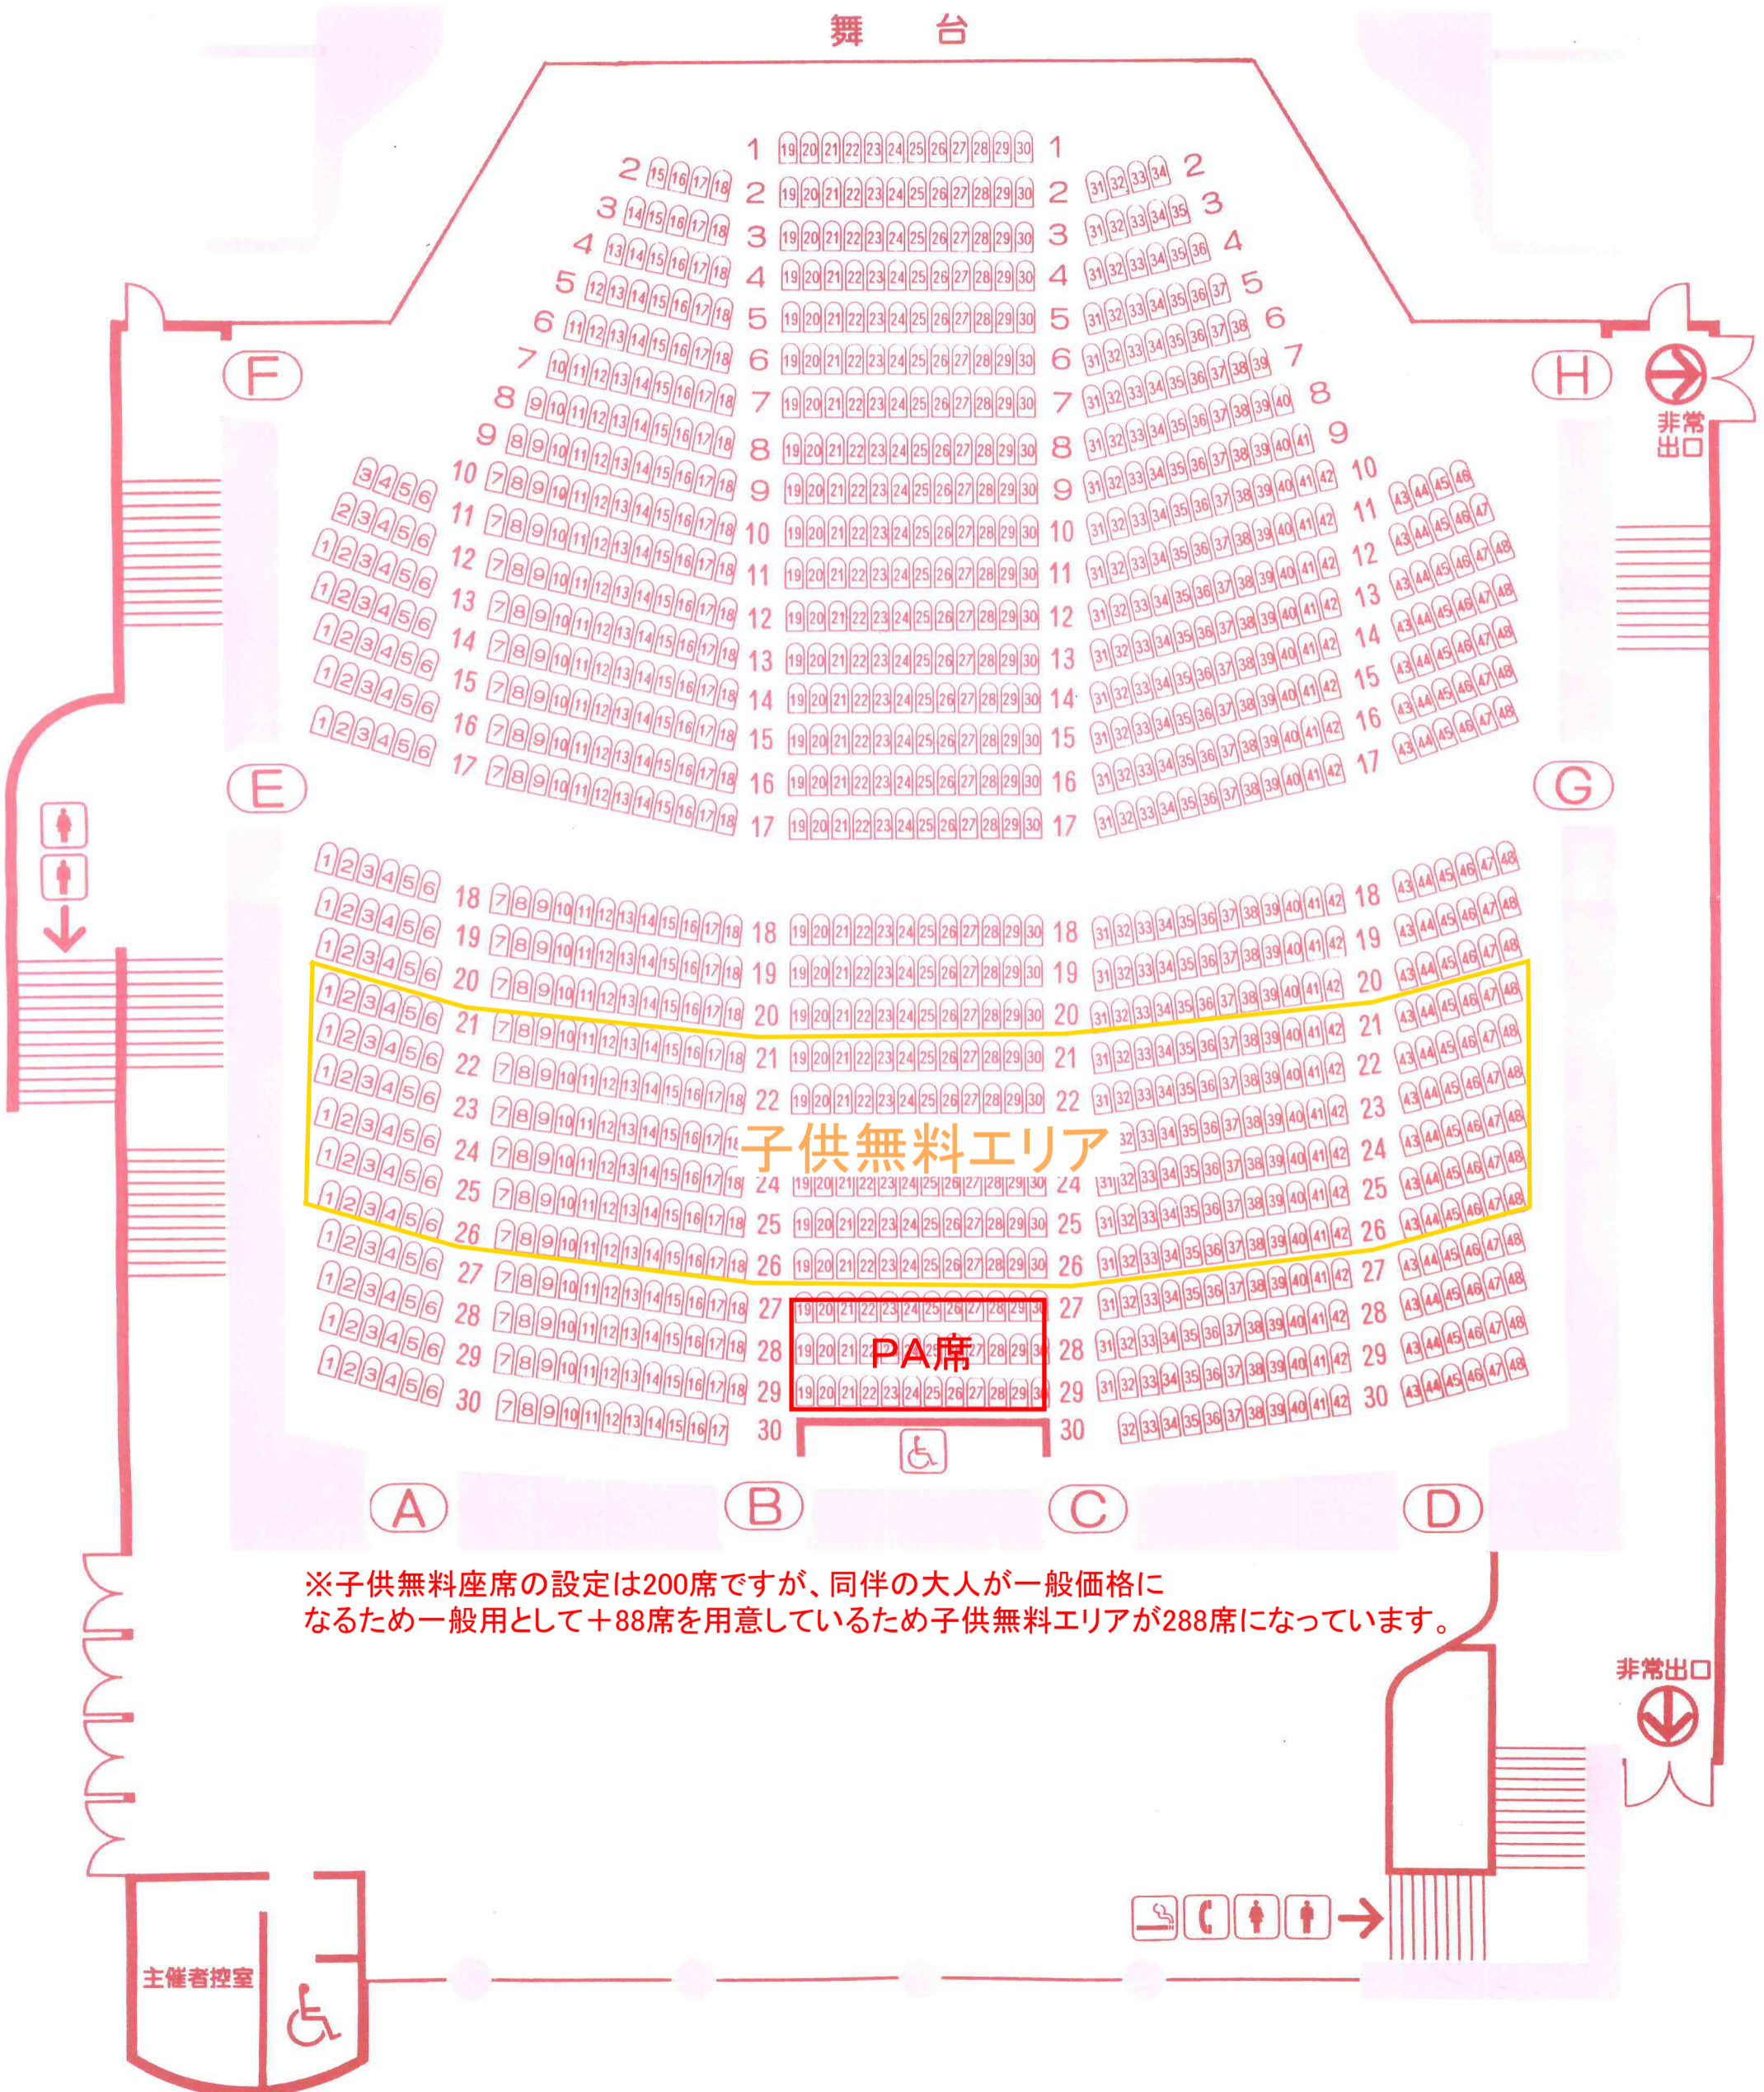

# 荒尾総合文化センター 大ホール客席図

1204席 (オーケストラピット使用時104席減)

※子供無料座席の設定は200席ですが、同伴の大人が一般価格になるため一般用として+88席を用意しているため子供無料エリアが288席になっています。